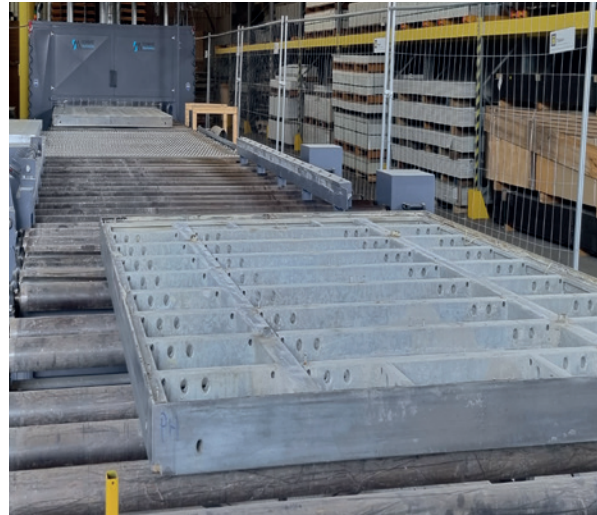

Tobler Care Sanierung

Komplettsanierung Ihrer Schalung.

Unsere Leistungen

- Maschinell gestützter Ausbau der Schalhaut
- Einbau einer neuen Schalungsplatte Ihrer Wahl
- Lieferung von Ersatzplatten aller handelsüblichen Typen inklusive Zubehör

Bei der Auswahl unserer Schalhäute achten wir auf eine hervorragende Qualität.

Vergleichen Sie unsere Schalhäute mit den Angeboten anderer Hersteller und überzeugen Sie sich selbst:

Tobler Produkte halten einfach länger stand!

Vollumfängliche
Sanierung in
**Schweizer
Qualität**