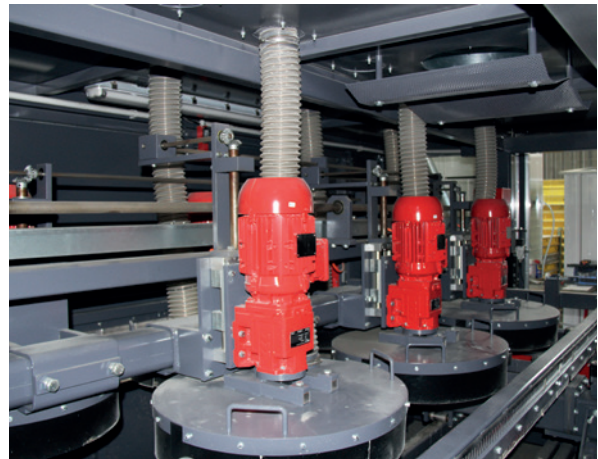

Machen Sie nach
jeder Baustelle
einen
Boxenstopp
bei Tobler

Auf jeder Seite werden die Kanten der Schalungsrahmen von 2 Bürstenpaaren gleichzeitig gesäubert. Von oben kümmern sich gleich 6 grosse Bürsten um eine perfekte Oberfläche der Schalhaut.

Auf diese Weise wird eine hohe Durchlaufgeschwindigkeit bei gleichzeitig hervorragender Reinigungsleistung der Anlage erreicht.

Bei der Vorreinigung wird darauf geachtet, dass die Schalungen sauber in die Anlage eingezogen werden. Darüber hinaus werden eventuelle Schäden erfasst.