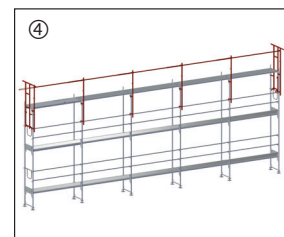

Video

45% schnellerer Montage

MATO 54

Vorlaufendes Geländer

Bestellung
bestellung@tobler-ag.com
+41 71 886 06 06

| Artikel-Nr. | Bezeichnung |
|-------------|--|
| 54-131015 | Geländerpfosten Aluminium, L: 220 cm, 3,2 kg |
| 54-135157 | Geländerstrebe horizontal Aluminium, L: 157 cm, 3,1 kg |
| 54-135207 | Geländerstrebe horizontal Aluminium, L: 207 cm, 3,4 kg |
| 54-135257 | Geländerstrebe horizontal Aluminium, L: 257 cm, 3,7 kg |
| 54-135307 | Geländerstrebe horizontal Aluminium, L: 307 cm, 4,4 kg |