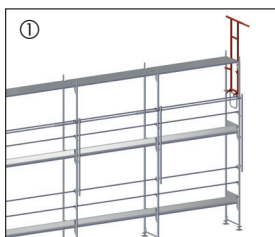

Video

45% schnellerer Montage

MATO 54

Vorlaufendes Geländer

Bestellung
bestellung@tobler-ag.com
+41 71 886 06 06

| Artikel-Nr. | Bezeichnung |
|-------------|--|
| 54-131015 | Geländerpfosten Aluminium, L: 220 cm, 3,2 kg |
| 54-135157 | Geländerstrebe horizontal Aluminium, L: 157 cm, 3,1 kg |
| 54-135207 | Geländerstrebe horizontal Aluminium, L: 207 cm, 3,4 kg |
| 54-135257 | Geländerstrebe horizontal Aluminium, L: 257 cm, 3,7 kg |
| 54-135307 | Geländerstrebe horizontal Aluminium, L: 307 cm, 4,4 kg |