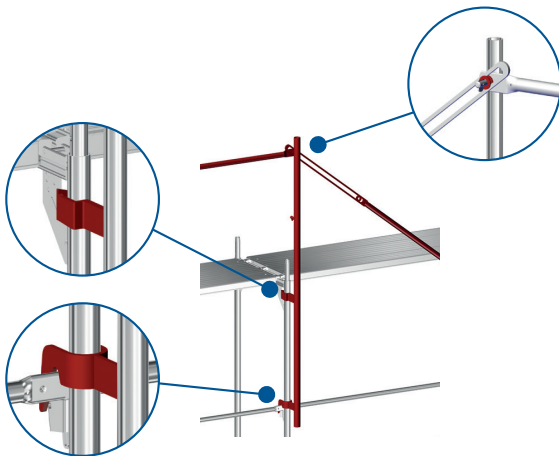

Scan mich!

MATO 54

Vorlaufendes Geländer

Mit diesem innovativen und hochwertigen Sicherungsprodukt erfüllen Sie die gesetzlichen Vorgaben (**TRBS 2121**) bei zugleich höchster Wirtschaftlichkeit. Sie sparen gegenüber anderen Sicherungsprodukten 45% Montagezeit. Zusammen mit den tiefen Investitionskosten verschaffen Sie sich einen klaren Wettbewerbsvorteil.

GEPRÜFT

Dieses Produkt entspricht den innerhalb von EU und EWR geltenden Anforderungen für Sicherheit und Gesundheitsschutz.

DIBt-
zertifiziert

Vorteile

- Zeit und Kosten sparen dank schnellster Montage
- das Leichtgewicht dank hochwertiger Aluminiumkonstruktion
- DIBt-Zulassung Nr. Z-8.1-930
- höchste Sicherheit beim Auf- und Abbau des Gerüsts (TRBS 2121)
- Patent angemeldet
- wartungsfrei (keine Mechanik)
- niedrige Investitionskosten
- geringes Lager- und Ladevolumen
- keine Sehnenscheiden-Entzündungen

Video

45% schnellerer Montage

MATO 54

Vorlaufendes Geländer

Bestellung
bestellung@tobler-ag.com
+41 71 886 06 06

| Artikel-Nr. | Bezeichnung |
|-------------|--|
| 54-131015 | Geländerpfosten Aluminium, L: 220 cm, 3,2 kg |
| 54-135157 | Geländerstrebe horizontal Aluminium, L: 157 cm, 3,1 kg |
| 54-135207 | Geländerstrebe horizontal Aluminium, L: 207 cm, 3,4 kg |
| 54-135257 | Geländerstrebe horizontal Aluminium, L: 257 cm, 3,7 kg |
| 54-135307 | Geländerstrebe horizontal Aluminium, L: 307 cm, 4,4 kg |