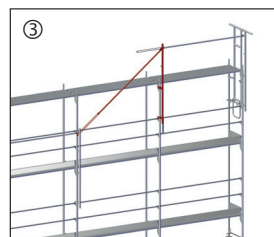

Scan mich!

MATO 54

Vorlaufendes Geländer

Mit diesem innovativen und hochwertigen Sicherungsprodukt erfüllen Sie die gesetzlichen Vorgaben (**TRBS 2121**) bei zugleich höchster Wirtschaftlichkeit. Sie sparen gegenüber anderen Sicherungsprodukten 45% Montagezeit. Zusammen mit den tiefen Investitionskosten verschaffen Sie sich einen klaren Wettbewerbsvorteil.

Video

45% schnellerer Montage

MATO 54

Vorlaufendes Geländer

Bestellung
bestellung@tobler-ag.com
+41 71 886 06 06

| Artikel-Nr. | Bezeichnung |
|-------------|--|
| 54-131015 | Geländerpfosten Aluminium, L: 220 cm, 3,2 kg |
| 54-135157 | Geländerstrebe horizontal Aluminium, L: 157 cm, 3,1 kg |
| 54-135207 | Geländerstrebe horizontal Aluminium, L: 207 cm, 3,4 kg |
| 54-135257 | Geländerstrebe horizontal Aluminium, L: 257 cm, 3,7 kg |
| 54-135307 | Geländerstrebe horizontal Aluminium, L: 307 cm, 4,4 kg |