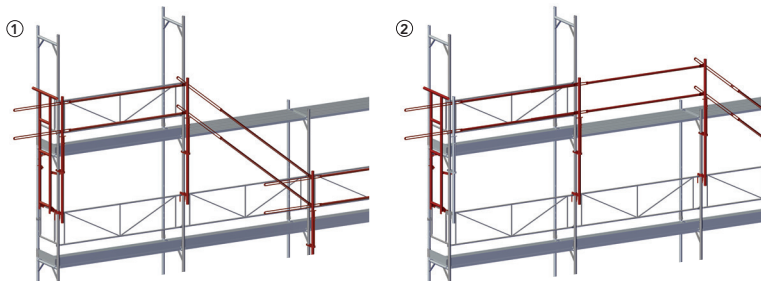

MATO Universal Vorlaufendes Geländer

Schnell und sicher auf der nächsten Ebene.

Vorlaufendes Geländer

- Geländerpfosten
- aus Aluminium

Artikel-Nr.	Länge	Gewicht	Einsatzmöglichkeiten
S-131015 ✓	220 cm	4,75 kg	MATO 1, 8, 62 Ple, 65 Hün

- Geländerstreben mit patentiertem Schwert
- aus Aluminium

Artikel-Nr.	Länge	Gewicht	Einsatzmöglichkeiten*
S-135150 ✓	150 cm	3,4 kg	MATO 1, 8, 62 Ple, 65 Hün
S-135200 ✓	200 cm	3,6 kg	MATO 1, 8, 62 Ple, 65 Hün
S-135250 ✓	250 cm	3,8 kg	MATO 1, 8, 62 Ple, 65 Hün
S-135300 ✓	300 cm	4,6 kg	MATO 1, 8, 62 Ple, 65 Hün

- vorlaufendes Stirngeländer
- aus Aluminium

Artikel-Nr.	Länge	Gewicht
S-131020 ✓	70 cm	7,4 kg

*Hinweis: Auch für MATO 54 LAY sind Geländerstreben und vorlaufende Stirngeländer erhältlich! (minimal abweichende Abmessungen/Gewichte)