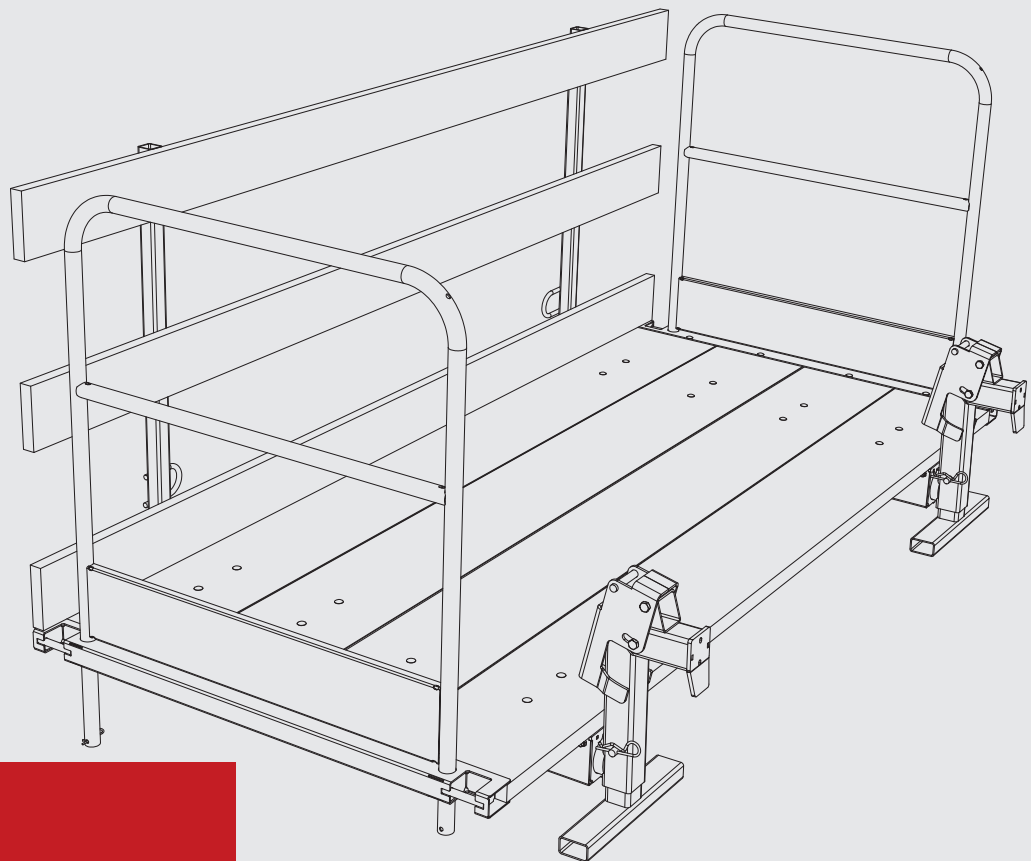

## Betonierklappbühne ck-BKB 120 Produktverzeichnis

# Produktverzeichnis

Bezeichnung	[kg]	Artikel-Nr.	Bezeichnung	[kg]	Artikel-Nr.
ck-BKB 120/270	140,00	181-101.100	ck-BKB Einhängkopf Vinci, verz.	13,00	181-101.200
					
ck-BKB 120/270 VARIO	134,00	181-101.110	ck-BKB Adapter kpl. zu Einhängkopf Vinci	3,56	181-101.215
			Im Lieferumfang enthalten: A) ck-BKB Adapter zu Einhängkopf Vinci, verz., 1 Stk. 3,30 181-101.210 B) Sicherungsbolzen d = 16 mm, 1 Stk. 0,24 181-101.220 C) Vorstecker d = 4,0 mm, verz., 1 Stk. 0,02 912-293.100		
ck-BKB 120/270 LUKE	156,00	181-101.120			
			Sicherungsbolzen d = 16 mm	0,24	181-101.220
ck-BKB Teleskopleiter 2,00 - 3,00 m	8,70	181-101.410			
			Vorstecker d = 4,0 mm, verz.	0,02	912-293.100
					
			ck-BKB Einhängkopf TS12, verz.	15,00	181-101.300
					
			ck-BKB Geländerrahmen, verz.	10,70	181-101.400
			Im Lieferumfang enthalten: Vorstecker d = 5,0 mm, verz., 1 Stk. 0,02 411-120.110		
					

Bezeichnung	[kg]	Artikel-Nr.	Bezeichnung	[kg]	Artikel-Nr.
Vorstecker d = 5,0 mm, verz.	0,02	<b>411-120.110</b>	ck-Geländerbrett 15 x 3 cm, 1,58 m	3,60	<b>181-101.402</b>
			ck-Geländerbrett 15 x 3 cm, 2,68 m	6,00	<b>181-101.404</b>
ck-Vinci Gegengeländer 115/268, verz.	38,60	<b>131-275.135</b>			
			ck-Geländerbrettklemme, verz.	0,50	<b>181-101.406</b>
ck-Vinci Gegengeländerpfosten, verz.	10,80	<b>131-275.136</b>			
					
ck-Vinci Gegengeländer Ausgleichspfosten, verz.	11,00	<b>131-275.137</b>			
					
Geländerschutzzwinge 1,00 m	7,50	<b>211-210.150</b>			
					